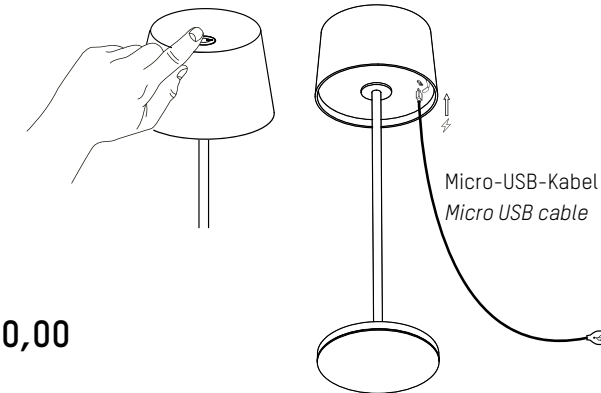

2W
100-50009b00
100-50009600
100-50009500
100-50009y00
100-50009g00
100-50009900

FARBE
blau / blue
schwarz / black
weiß / white
gelb / yellow
grün / green
anthrazit / anthracite

exkl. MwSt. **CHF 130,00**