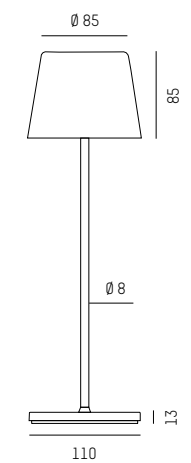

AESTA

AESTA

LED 3,7V DC 2W 150lm 3000K / CRI>80

Akkuleuchte pulverbeschichtet, Akkulaufzeit liegt bei 9 Stunden bei 100% Helligkeit, wiederaufladbar mittels Micro-USB-Kabel (im Lieferumfang enthalten), touch dimmbar

Battery luminaire powder-coated, battery life is 9 hours at 100% brightness, rechargeable via micro USB cable (included), touch dimmable.

Lampada a batteria verniciata a polveri, durata della batteria 9h (al 100% di luminosità), ricaricabile tramite cavo USB (incluso), dimmerabile touch

Luminaire à batterie avec revêtement par poudre, autonomie de batterie de 9 heures à intensité lumineuse de 100 %, rechargeable par câble micro USB (inclus dans la livraison), variation tactile de l'intensité lumineuse

IP65

Bild oben: Mit dem Ein-/Ausschaltknopf ist es möglich, die Leuchte zu dimmen.
Bild unten: Per Micro-USB-Kabel kann man die Leuchte wiederaufladen. Die Akkulaufzeit beträgt 9 Stunden bei 100% Helligkeit.

Photo above: With the on/off button it is possible to dim the light.
Photo below: Via Micro USB cable it is possible to recharge the light. The battery life is 9 hours at 100% brightness.

2W
100-50009b00
100-50009600
100-50009500
100-50009y00
100-50009g00
100-50009900

FARBE
blau / blue
schwarz / black
weiß / white
gelb / yellow
grün / green
anthrazit / anthracite

exkl. MwSt. **CHF 130,00**

Farben / Colours

100-50009b00

100-50009600

100-50009500

100-50009y00

100-50009g00

100-50009900